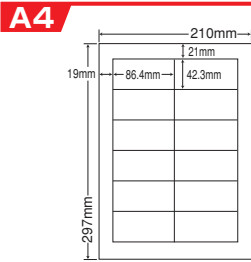

※旧レーザープリンタ対応訂正用ラベルからマルチタイプ訂正用ラベルへの移行商品

A4

シートサイズ	A-4 210mm×297mm		
ラベルサイズ	86.4mm×50.8mm		
面付	ヨコ 5面	タテ 2面	1シート 10面付

使用用途/訂正ラベルなど

10面

品番	入数	本体価格+税	JANコード
LDW10MBW	●500シート (100シート×5) マルチタイプ訂正用ラベル	¥20,000+税	4974906334209

訂正ラベル
目隠しラベル

ナナタフネスラベル
フィルム・ユボラベル

和紙ラベル

ナナカード・PDRラベル
感熱ロールラベル

連続ラベル

商品名検索

12面

シートサイズ	A-4 210mm×297mm		
ラベルサイズ	83.8mm×42.3mm		
面付	ヨコ	タテ	1シート
	2面	6面	12面付

使用用途／訂正ラベルなど

品番	入数	本体価格+税	JANコード
FJA210W	●500シート(100シート×5)	¥20,000+税	4974906335008

マルチタイプ訂正用ラベル

24面

シートサイズ	A-4 210mm×297mm		
ラベルサイズ	66.0mm×35.0mm		
面付	ヨコ	タテ	1シート
	3面	8面	24面付

使用用途／訂正ラベルなど

品番	入数	本体価格+税	JANコード
LDW24UEW	●500シート(100シート×5)	¥20,000+税	4974906334407

マルチタイプ訂正用ラベル

12面

シートサイズ	A-4 210mm×297mm		
ラベルサイズ	86.4mm×42.3mm		
面付	ヨコ	タテ	1シート
	2面	6面	12面付

使用用途／訂正ラベルなど

品番	入数	本体価格+税	JANコード
LDW12PW	●500シート(100シート×5)	¥20,000+税	4974906334001

マルチタイプ訂正用ラベル

24面

シートサイズ	A-4 210mm×297mm		
ラベルサイズ	70.0mm×33.9mm		
面付	ヨコ	タテ	1シート
	3面	8面	24面付