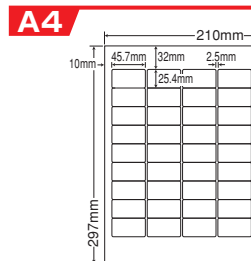

36面

シートサイズ	A-4 210mm×297mm		
ラベルサイズ	45.7mm×25.4mm		
面付	ヨコ	タテ	1シート
	4面	9面	36面付

使用用途／値札訂正ラベルなど

品番	入数	本体価格+税	JANコード
CLT-36	●500シート(100シート×5)	¥20,000+税	4513462399804

マルチタイプ訂正用ラベル

※旧レーザープリンタ対応訂正用ラベルからマルチタイプ訂正用ラベルへの移行商品