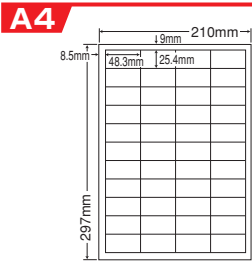

使用用途／値札訂正ラベルなど

品番	入数	本体価格+税	JANコード
CLT-36	●500シート(100シート×5)	¥20,000+税	4513462399804

マルチタイプ訂正用ラベル

※旧レーザープリンタ対応訂正用ラベルからマルチタイプ訂正用ラベルへの移行商品

Photo : CLT-36
値札の価格訂正例

12面

シートサイズ	A-4 210mm×297mm		
ラベルサイズ	84.0mm×42.0mm		
面付	ヨコ	タテ	1シート
	2面	6面	12面付

使用用途／訂正ラベルなど

品番	入数	本体価格+税	JANコード
LDW12POW	●500シート(100シート×5)	¥20,000+税	4974906334308

マルチタイプ訂正用ラベル

44面

シートサイズ	A-4 210mm×297mm		
ラベルサイズ	48.3mm×25.4mm		
面付	ヨコ	タテ	1シート
	4面	11面	44面付

使用用途/訂正ラベルなど

品番	入数	本体価格+税	JANコード
LDW44CEW	●500シート(100シート×5)	¥20,000+税	4974906334506