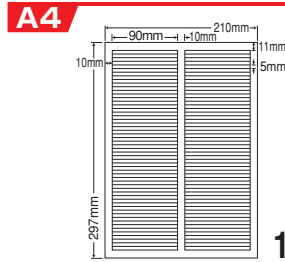

110面

シートサイズ	A-4 210mm×297mm		
ラベルサイズ	90mm×5mm		
面付	ヨコ	タテ	1シート
	2面	55面	110面付

使用用途/訂正ラベルなど

品番	入数	本体価格+税	JANコード
LDW110EW	●500シート(100シート×5)	¥20,000+税	4974906334902

GPN掲載 マルチタイプ訂正用ラベル