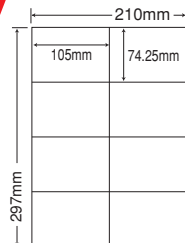

A4

シートサイズ	A-4 210mm×297mm		
ラベルサイズ	105mm×74.25mm		
面付	ヨコ 2面	タテ 4面	1シート 8面付

使用用途/訂正ラベルなど

8面

品番	入数	本体価格+税	JANコード
CLT-8	●500シート (100シート×5) マルチタイプ訂正用ラベル	¥20,000+税	4513462327104

※旧レーザープリンタ対応訂正用ラベルからマルチタイプ訂正用ラベルへの移行商品