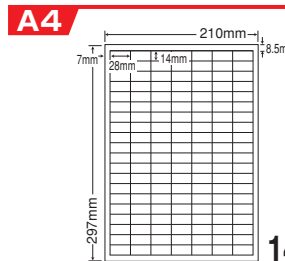

Photo: LDW110EW
社名入り封筒への1行追加例

46面

シートサイズ	A-4 210mm×297mm		
ラベルサイズ	90mm×12mm		
面付	ヨコ	タテ	1シート
	2面	23面	46面付

使用用途/訂正ラベルなど

品番	入数	本体価格+税	JANコード
LDW46EW	●500シート(100シート×5)	¥20,000+税	4974906334605

GPN掲載 マルチタイプ訂正用ラベル

65面

シートサイズ	A-4 210mm×297mm		
ラベルサイズ	38.1mm×21.2mm		
面付	ヨコ	タテ	1シート
	5面	13面	65面付

使用用途/訂正ラベルなど

品番	入数	本体価格+税	JANコード
LDW65KW	●500シート(100シート×5)	¥20,000+税	4974906334704

GPN掲載 マルチタイプ訂正用ラベル

140面

シートサイズ	A-4 210mm×297mm		
ラベルサイズ	28.0mm×14.0mm		
面付	ヨコ	タテ	1シート
	7面	20面	140面付