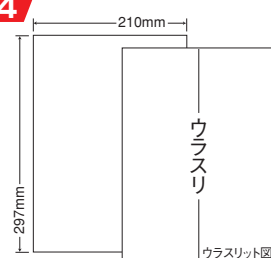

A4

シートサイズ	A-4 210mm×297mm		
ラベルサイズ	210mm×297mm		
面付	ヨコ 1面	タテ 1面	1シート 1面付

A4ノークット

1面

品番	入数	本体価格+税	JANコード
CLT-7	●500シート (100シート×5) マルチタイプ訂正用ラベル 裏面スリット1本入	¥20,000+税	4513462300404

※旧レーザープリンタ対応訂正用ラベルからマルチタイプ訂正用ラベルへの移行商品