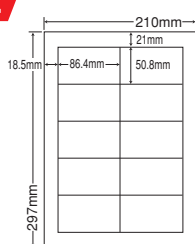

A4

シートサイズ	A-4 210mm×297mm		
ラベルサイズ	86.4mm×50.8mm		
面付	ヨコ 5面	タテ 2面	1シート 10面付

使用用途/訂正ラベルなど

10面

品番	入数	本体価格+税	JANコード
LDW10MBW	●500シート (100シート×5) マルチタイプ訂正用ラベル	¥20,000+税	4974906334209

※旧レーザープリンタ対応訂正用ラベルからマルチタイプ訂正用ラベルへの移行商品

商品関連動画もご参照ください。
■マルチタイプ訂正用ラベル動画 URL
<http://toyo-nana.jugem.jp/?eid=103>