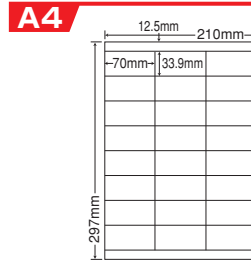

訂正ラベル
目隠しラベル

ナナタフネスラベル
フィルム・ユボラベル

和紙ラベル

ナナカード・PDRラベル
感熱ロールラベル

連続ラベル

商品名検索

12面

シートサイズ	A-4 210mm×297mm		
ラベルサイズ	83.8mm×42.3mm		
面付	ヨコ	タテ	1シート
	2面	6面	12面付

使用用途／訂正ラベルなど

品番	入数	本体価格+税	JANコード
FJA210W	●500シート(100シート×5)	¥20,000+税	4974906335008

マルチタイプ訂正用ラベル

24面

シートサイズ	A-4 210mm×297mm		
ラベルサイズ	66.0mm×35.0mm		
面付	ヨコ	タテ	1シート
	3面	8面	24面付

使用用途／訂正ラベルなど

品番	入数	本体価格+税	JANコード
LDW24UEW	●500シート(100シート×5)	¥20,000+税	4974906334407

マルチタイプ訂正用ラベル

12面

シートサイズ	A-4 210mm×297mm		
ラベルサイズ	86.4mm×42.3mm		
面付	ヨコ	タテ	1シート
	2面	6面	12面付

使用用途／訂正ラベルなど

品番	入数	本体価格+税	JANコード
LDW12PW	●500シート(100シート×5)	¥20,000+税	4974906334001

マルチタイプ訂正用ラベル

24面

シートサイズ	A-4 210mm×297mm		
ラベルサイズ	70.0mm×33.9mm		
面付	ヨコ	タテ	1シート
	3面	8面	24面付