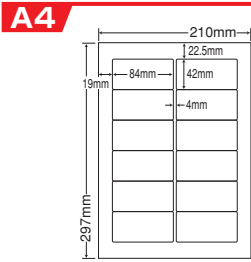

12面

シートサイズ	A-4 210mm×297mm		
ラベルサイズ	84.0mm×42.0mm		
面付	ヨコ	タテ	1シート
	2面	6面	12面付

使用用途／訂正ラベルなど

品番	入数	本体価格+税	JANコード
LDW12POW	●500シート(100シート×5)	¥20,000+税	4974906334308

マルチタイプ訂正用ラベル