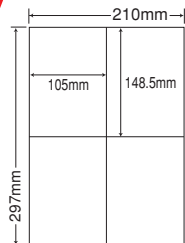

下地が透けない特殊加工で訂正や重ね貼りに最適

マルチタイプ訂正用ラベル

Iyo Factory

Corporate Profile

IYO PRINTING CO.LTD
Taro Toyo
April.1,1991
10 million Yen
362 million Yen (Term ending 3/2016)
10 persons (As of 4/2017)

下地を隠す接着面

総厚 150μ
坪量 136g/㎡

Photo : LDW12PW (訂正ラベル貼付け)

GPN 掲載

GPNエコ商品ネットワーク掲載
GPN掲載商品に表示しています。

A5

シートサイズ	A-5 148mm×210mm		
ラベルサイズ	148mm×210mm		
面付	ヨコ 1面	タテ 1面	1シート 1面付

A5ノークット

1面

品番	入数	本体価格+税	JANコード
CLRT-7	●1,000シート (100シート×10) マルチタイプ訂正用ラベル 裏面スリット1本入	¥30,000+税	4513462370605

※旧レーザープリンタ対応訂正用ラベルからマルチタイプ訂正用ラベルへの移行商品

マルチタイプ訂正用ラベル

- ●インクジェットプリンタ、レーザープリンタ対応のマルチタイプ訂正用ラベルです。
- ●下地が透けにくいように、上紙に特殊加工を行っています。
- ●染料インクジェットプリンタのインクが滲みにくい上紙を使用しています。普通紙タイプの薄型ラベルになりますので、貼った部分も目立ちません。
- ●リサイクル可能な再生可能剥離紙を使用しています。
- ●はみ出しを抑えるタイプの粘着剤を使用しています。
- ●総厚 150μ (ミクロン)、坪量 136g/㎡

訂正用途だけでなく、色の濃い被着体に貼ると下地が透けません。

Photo : LDW12PW

濃紺の被着体に貼付けた例

A4

シートサイズ	A-4 210mm×297mm		
ラベルサイズ	210mm×297mm		
面付	ヨコ 1面	タテ 1面	1シート 1面付

A4ノークット

1面

品番	入数	本体価格+税	JANコード
CLT-7	●500シート (100シート×5) マルチタイプ訂正用ラベル 裏面スリット1本入	¥20,000+税	4513462300404

※旧レーザープリンタ対応訂正用ラベルからマルチタイプ訂正用ラベルへの移行商品

A4

シートサイズ	A-4 210mm×297mm		
ラベルサイズ	105mm×148.5mm		
面付	ヨコ 2面	タテ 2面	1シート 4面付

使用用途/荷札、大型訂正ラベルなど

4面

品番	入数	本体価格+税	JANコード
CLT-4	●500シート (100シート×5) マルチタイプ訂正用ラベル	¥20,000+税	4513462327005

※旧レーザープリンタ対応訂正用ラベルからマルチタイプ訂正用ラベルへの移行商品

Photo : CLT-4 (訂正ラベル貼付け)

貼付け済みのラベルの上から重ねて貼付けた例

A4

シートサイズ	A-4 210mm×297mm		
ラベルサイズ	105mm×74.25mm		
面付	ヨコ 2面	タテ 4面	1シート 8面付

使用用途/訂正ラベルなど

8面

品番	入数	本体価格+税	JANコード
CLT-8	●500シート (100シート×5) マルチタイプ訂正用ラベル	¥20,000+税	4513462327104

※旧レーザープリンタ対応訂正用ラベルからマルチタイプ訂正用ラベルへの移行商品

A4

シートサイズ	A-4 210mm×297mm		
ラベルサイズ	86.4mm×50.8mm		
面付	ヨコ 5面	タテ 2面	1シート 10面付

使用用途/訂正ラベルなど

10面

品番	入数	本体価格+税	JANコード
LDW10MBW	●500シート (100シート×5) マルチタイプ訂正用ラベル	¥20,000+税	4974906334209

※旧レーザープリンタ対応訂正用ラベルからマルチタイプ訂正用ラベルへの移行商品