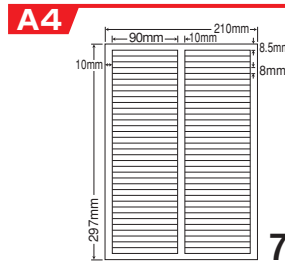

使用用途／訂正ラベルなど

品番	入数	本体価格+税	JANコード
LDW12POW	●500シート(100シート×5)	¥20,000+税	4974906334308

マルチタイプ訂正用ラベル

44面

シートサイズ	A-4 210mm×297mm		
ラベルサイズ	48.3mm×25.4mm		
面付	ヨコ	タテ	1シート
	4面	11面	44面付

使用用途/訂正ラベルなど

品番	入数	本体価格+税	JANコード
LDW44CEW	●500シート(100シート×5)	¥20,000+税	4974906334506

GPN掲載 マルチタイプ訂正用ラベル

Photo: LDW44CEW
商品への値札(バーコード入り)訂正例

70面

シートサイズ	A-4 210mm×297mm		
ラベルサイズ	90mm×8mm		
面付	ヨコ	タテ	1シート
	2面	35面	70面付

使用用途/訂正ラベルなど

品番	入数	本体価格+税	JANコード
LDW70EW	●500シート(100シート×5)	¥20,000+税	4974906334803