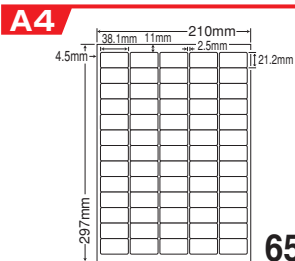

Photo: LDW110EW
社名入り封筒への1行追加例

46面

シートサイズ	A-4 210mm×297mm		
ラベルサイズ	90mm×12mm		
面付	ヨコ	タテ	1シート
	2面	23面	46面付

使用用途/訂正ラベルなど

品番	入数	本体価格+税	JANコード
LDW46EW	●500シート(100シート×5)	¥20,000+税	4974906334605

GPN掲載 マルチタイプ訂正用ラベル

65面

シートサイズ	A-4 210mm×297mm		
ラベルサイズ	38.1mm×21.2mm		
面付	ヨコ	タテ	1シート
	5面	13面	65面付

使用用途/訂正ラベルなど

品番	入数	本体価格+税	JANコード
LDW65KW	●500シート(100シート×5)	¥20,000+税	4974906334704

GPN掲載 マルチタイプ訂正用ラベル

140面

シートサイズ	A-4 210mm×297mm		
ラベルサイズ	28.0mm×14.0mm		
面付	ヨコ	タテ	1シート
	7面	20面	140面付