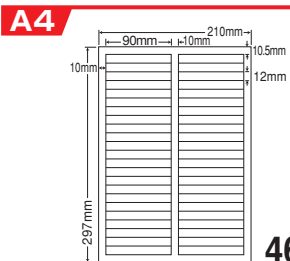

GPN掲載 マルチタイプ訂正用ラベル

110面

シートサイズ	A-4 210mm×297mm		
ラベルサイズ	90mm×5mm		
面付	ヨコ	タテ	1シート
	2面	55面	110面付

使用用途/訂正ラベルなど

品番	入数	本体価格+税	JANコード
LDW110EW	●500シート(100シート×5)	¥20,000+税	4974906334902

GPN掲載 マルチタイプ訂正用ラベル

Photo: LDW110EW
印刷物の1行訂正例

Photo: LDW110EW
社名入り封筒への1行追加例

46面

シートサイズ	A-4 210mm×297mm		
ラベルサイズ	90mm×12mm		
面付	ヨコ	タテ	1シート
	2面	23面	46面付

使用用途/訂正ラベルなど

品番	入数	本体価格+税	JANコード
LDW46EW	●500シート(100シート×5)	¥20,000+税	4974906334605

GPN掲載 マルチタイプ訂正用ラベル

65面

シートサイズ	A-4 210mm×297mm		
ラベルサイズ	38.1mm×21.2mm		
面付	ヨコ	タテ	1シート
	5面	13面	65面付

使用用途/訂正ラベルなど

品番	入数	本体価格+税	JANコード
LDW65KW	●500シート(100シート×5)	¥20,000+税	4974906334704

GPN掲載 マルチタイプ訂正用ラベル

140面

シートサイズ	A-4 210mm×297mm		
ラベルサイズ	28.0mm×14.0mm		
面付	ヨコ	タテ	1シート
	7面	20面	140面付