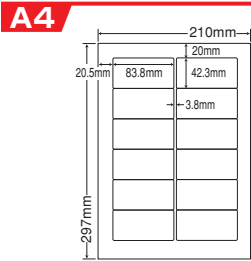

※旧レーザープリンタ対応訂正用ラベルからマルチタイプ訂正用ラベルへの移行商品

A4

シートサイズ	A-4 210mm×297mm		
ラベルサイズ	86.4mm×50.8mm		
面付	ヨコ 5面	タテ 2面	1シート 10面付

使用用途/訂正ラベルなど

10面

品番	入数	本体価格+税	JANコード
LDW10MBW	●500シート (100シート×5) マルチタイプ訂正用ラベル	¥20,000+税	4974906334209

訂正ラベル
目隠しラベル

ナナタフネスラベル
フィルム・ユボラベル

和紙ラベル

ナナカード・PDRラベル
感熱ロールラベル

連続ラベル

商品名検索

12面

シートサイズ	A-4 210mm×297mm		
ラベルサイズ	83.8mm×42.3mm		
面付	ヨコ	タテ	1シート
	2面	6面	12面付

使用用途／訂正ラベルなど

品番	入数	本体価格+税	JANコード
FJA210W	●500シート(100シート×5)	¥20,000+税	4974906335008

マルチタイプ訂正用ラベル

24面

シートサイズ	A-4 210mm×297mm		
ラベルサイズ	66.0mm×35.0mm		
面付	ヨコ	タテ	1シート
	3面	8面	24面付

使用用途／訂正ラベルなど

品番	入数	本体価格+税	JANコード
LDW24UEW	●500シート(100シート×5)	¥20,000+税	4974906334407

マルチタイプ訂正用ラベル

12面

シートサイズ	A-4 210mm×297mm		
ラベルサイズ	86.4mm×42.3mm		
面付	ヨコ	タテ	1シート
	2面	6面	12面付

使用用途／訂正ラベルなど

品番	入数	本体価格+税	JANコード
LDW12PW	●500シート(100シート×5)	¥20,000+税	4974906334001

マルチタイプ訂正用ラベル

24面

シートサイズ	A-4 210mm×297mm		
ラベルサイズ	70.0mm×33.9mm		
面付	ヨコ	タテ	1シート
	3面	8面	24面付