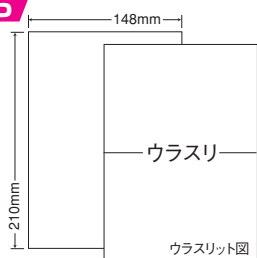

下地が透けない特殊加工で訂正や重ね貼りに最適

マルチタイプ訂正用ラベル

Iyo Factory

Corporate Profile

IYO PRINTING CO.LTD
Taro Toyo
April.1,1991
10 million Yen
362 million Yen (Term ending 3/2016)
10 persons (As of 4/2017)

下地を隠す接着面

総厚 150μ
坪量 136g/㎡

Photo : LDW12PW (訂正ラベル貼付け)

GPN 掲載

GPNエコ商品ネットワーク掲載
GPN掲載商品に表示しています。

A5