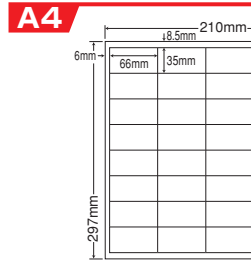

※旧レーザープリンタ対応訂正用ラベルからマルチタイプ訂正用ラベルへの移行商品

A4

シートサイズ	A-4 210mm×297mm		
ラベルサイズ	86.4mm×50.8mm		
面付	ヨコ 5面	タテ 2面	1シート 10面付

使用用途/訂正ラベルなど

10面

品番	入数	本体価格+税	JANコード
LDW10MBW	●500シート (100シート×5) マルチタイプ訂正用ラベル	¥20,000+税	4974906334209

訂正ラベル
目隠しラベル

ナナタフネスラベル
フィルム・ユボラベル

和紙ラベル

ナナカード・PDRラベル
感熱ロールラベル

連続ラベル

商品名検索

12面

シートサイズ	A-4 210mm×297mm		
ラベルサイズ	83.8mm×42.3mm		
面付	ヨコ	タテ	1シート
	2面	6面	12面付

使用用途／訂正ラベルなど

品番	入数	本体価格+税	JANコード
FJA210W	●500シート(100シート×5)	¥20,000+税	4974906335008

マルチタイプ訂正用ラベル

24面

シートサイズ	A-4 210mm×297mm		
ラベルサイズ	66.0mm×35.0mm		
面付	ヨコ	タテ	1シート
	3面	8面	24面付

使用用途／訂正ラベルなど

品番	入数	本体価格+税	JANコード
LDW24UEW	●500シート(100シート×5)	¥20,000+税	4974906334407

マルチタイプ訂正用ラベル

12面

シートサイズ	A-4 210mm×297mm		
ラベルサイズ	86.4mm×42.3mm		
面付	ヨコ	タテ	1シート
	2面	6面	12面付

使用用途／訂正ラベルなど

品番	入数	本体価格+税	JANコード
LDW12PW	●500シート(100シート×5)	¥20,000+税	4974906334001

マルチタイプ訂正用ラベル

24面

シートサイズ	A-4 210mm×297mm		
ラベルサイズ	70.0mm×33.9mm		
面付	ヨコ	タテ	1シート
	3面	8面	24面付