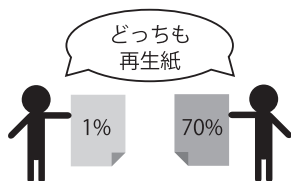

- ※給紙に関しましては、ご使用プリンタのマニュアルをご確認の上でご使用ください。
- 普通紙タイプのマルチタイプラベルよりも総厚が厚くなっております。
- ※原紙の特性上、にじみが発生する事があります。より良い印刷を行う場合は、各種プリンタに対応した専用ラベルをご使用ください。

再生紙まめ知識

Q 日本では紙のリサイクルはいつごろ始まったの？

平安時代には、「古紙の抄き返し」という使用済みの紙のリサイクルが行われていたとされています。しかし、当時はまだ墨を抜く技術が未熟で、抄き返した紙に墨色が残っていたため「薄墨紙(うすずみがみ)」と呼ばれていました。

Q 日本人の紙の消費量はどのくらいなの？

2009年、日本の国民一人当たりの紙・板紙消費量は約215kg。世界平均の54.4kgと比べると、約4倍で、消費量は常に世界のトップクラスにランクインしています。

Q 再生紙ってなに？

「再生紙」とは古紙を配合して製造された紙のことですが、日本では配合率の定義はありません。弊社エコロジー再生紙ラベルは、グリーン購入法の基準「主要材料が紙の場合、原料の古紙パルプ重量が製品全体重量の70%以上」を満たした古紙パルプ配合率70%ラベルです。

Q 森林破壊はどれくらい深刻なの？

2000年から2010年に世界で減少した森林面積は、年間約1,300万ヘクタールです。つまり1分間に東京ドーム約5.3個分、1時間に320個分の森林が消失していることになります。

Q 日本の古紙リサイクルの現状は？

2009年、日本の古紙回収率は世界でもトップクラスの79.8%、古紙利用率は世界平均55.9%を上回る63.9%です。日本は、古紙から異物やインキを取り出す技術などが優れており、古紙の回収システムもしっかりと確立されている、世界でも古紙リサイクルが最も進んでいる国の一つです。