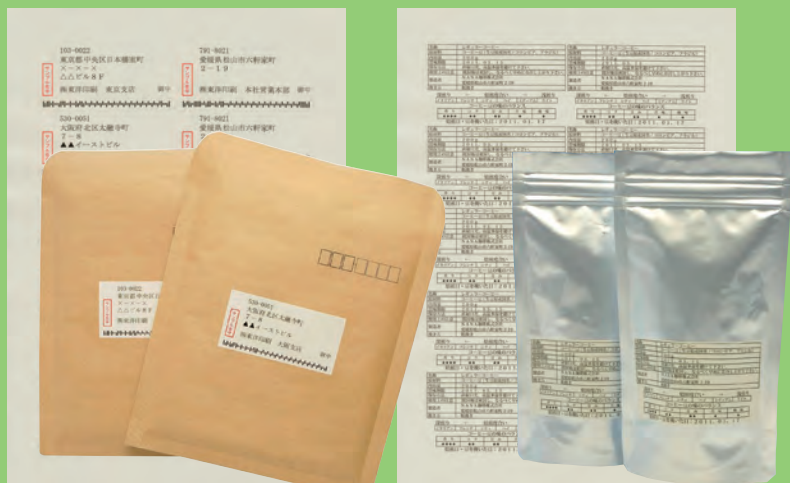

環境に配慮した再生紙ラベル

エコロジー再生紙ラベル

R70

古紙パルプ配合率70%再生紙を使用しています

エコロジー
再生紙ラベル

マルチタイプラベル

古紙パルプ配合率70%の再生紙を使用し、グリーン購入法特定調達物品に適合のラベルです。

RCL-11 (宛名ラベル)

RCL-43 (表示ラベル)

Photo : RCL-11

GPN 掲載
GPNエコ商品マーク掲載

GPN 掲載
GPN掲載商品に表示しています。

グリーン購入法 特定調達物品
GPN法特定調達物品

G 調達
グリーン購入法特定調達物品商品に表示しています。

インクジェット、レーザー、モノクロコピー機、熱転写プリンタ対応

<特徴>

- インクジェットプリンタ、レーザープリンタ、モノクロコピー機、熱転写プリンタに対応した再生紙ラベルです。
- 上紙、剥離紙とも古紙パルプ配合率70%再生紙を使用しております。
- 剥離紙はリサイクルが可能です。
- グリーン購入法特定調達物品に登録の商品です。
- 上紙の白色度は69% (ISO) です。(注) 実験による測定値です。
- 粘着材は水系アクリルエマルジョンを使用しています。

<ご注意>